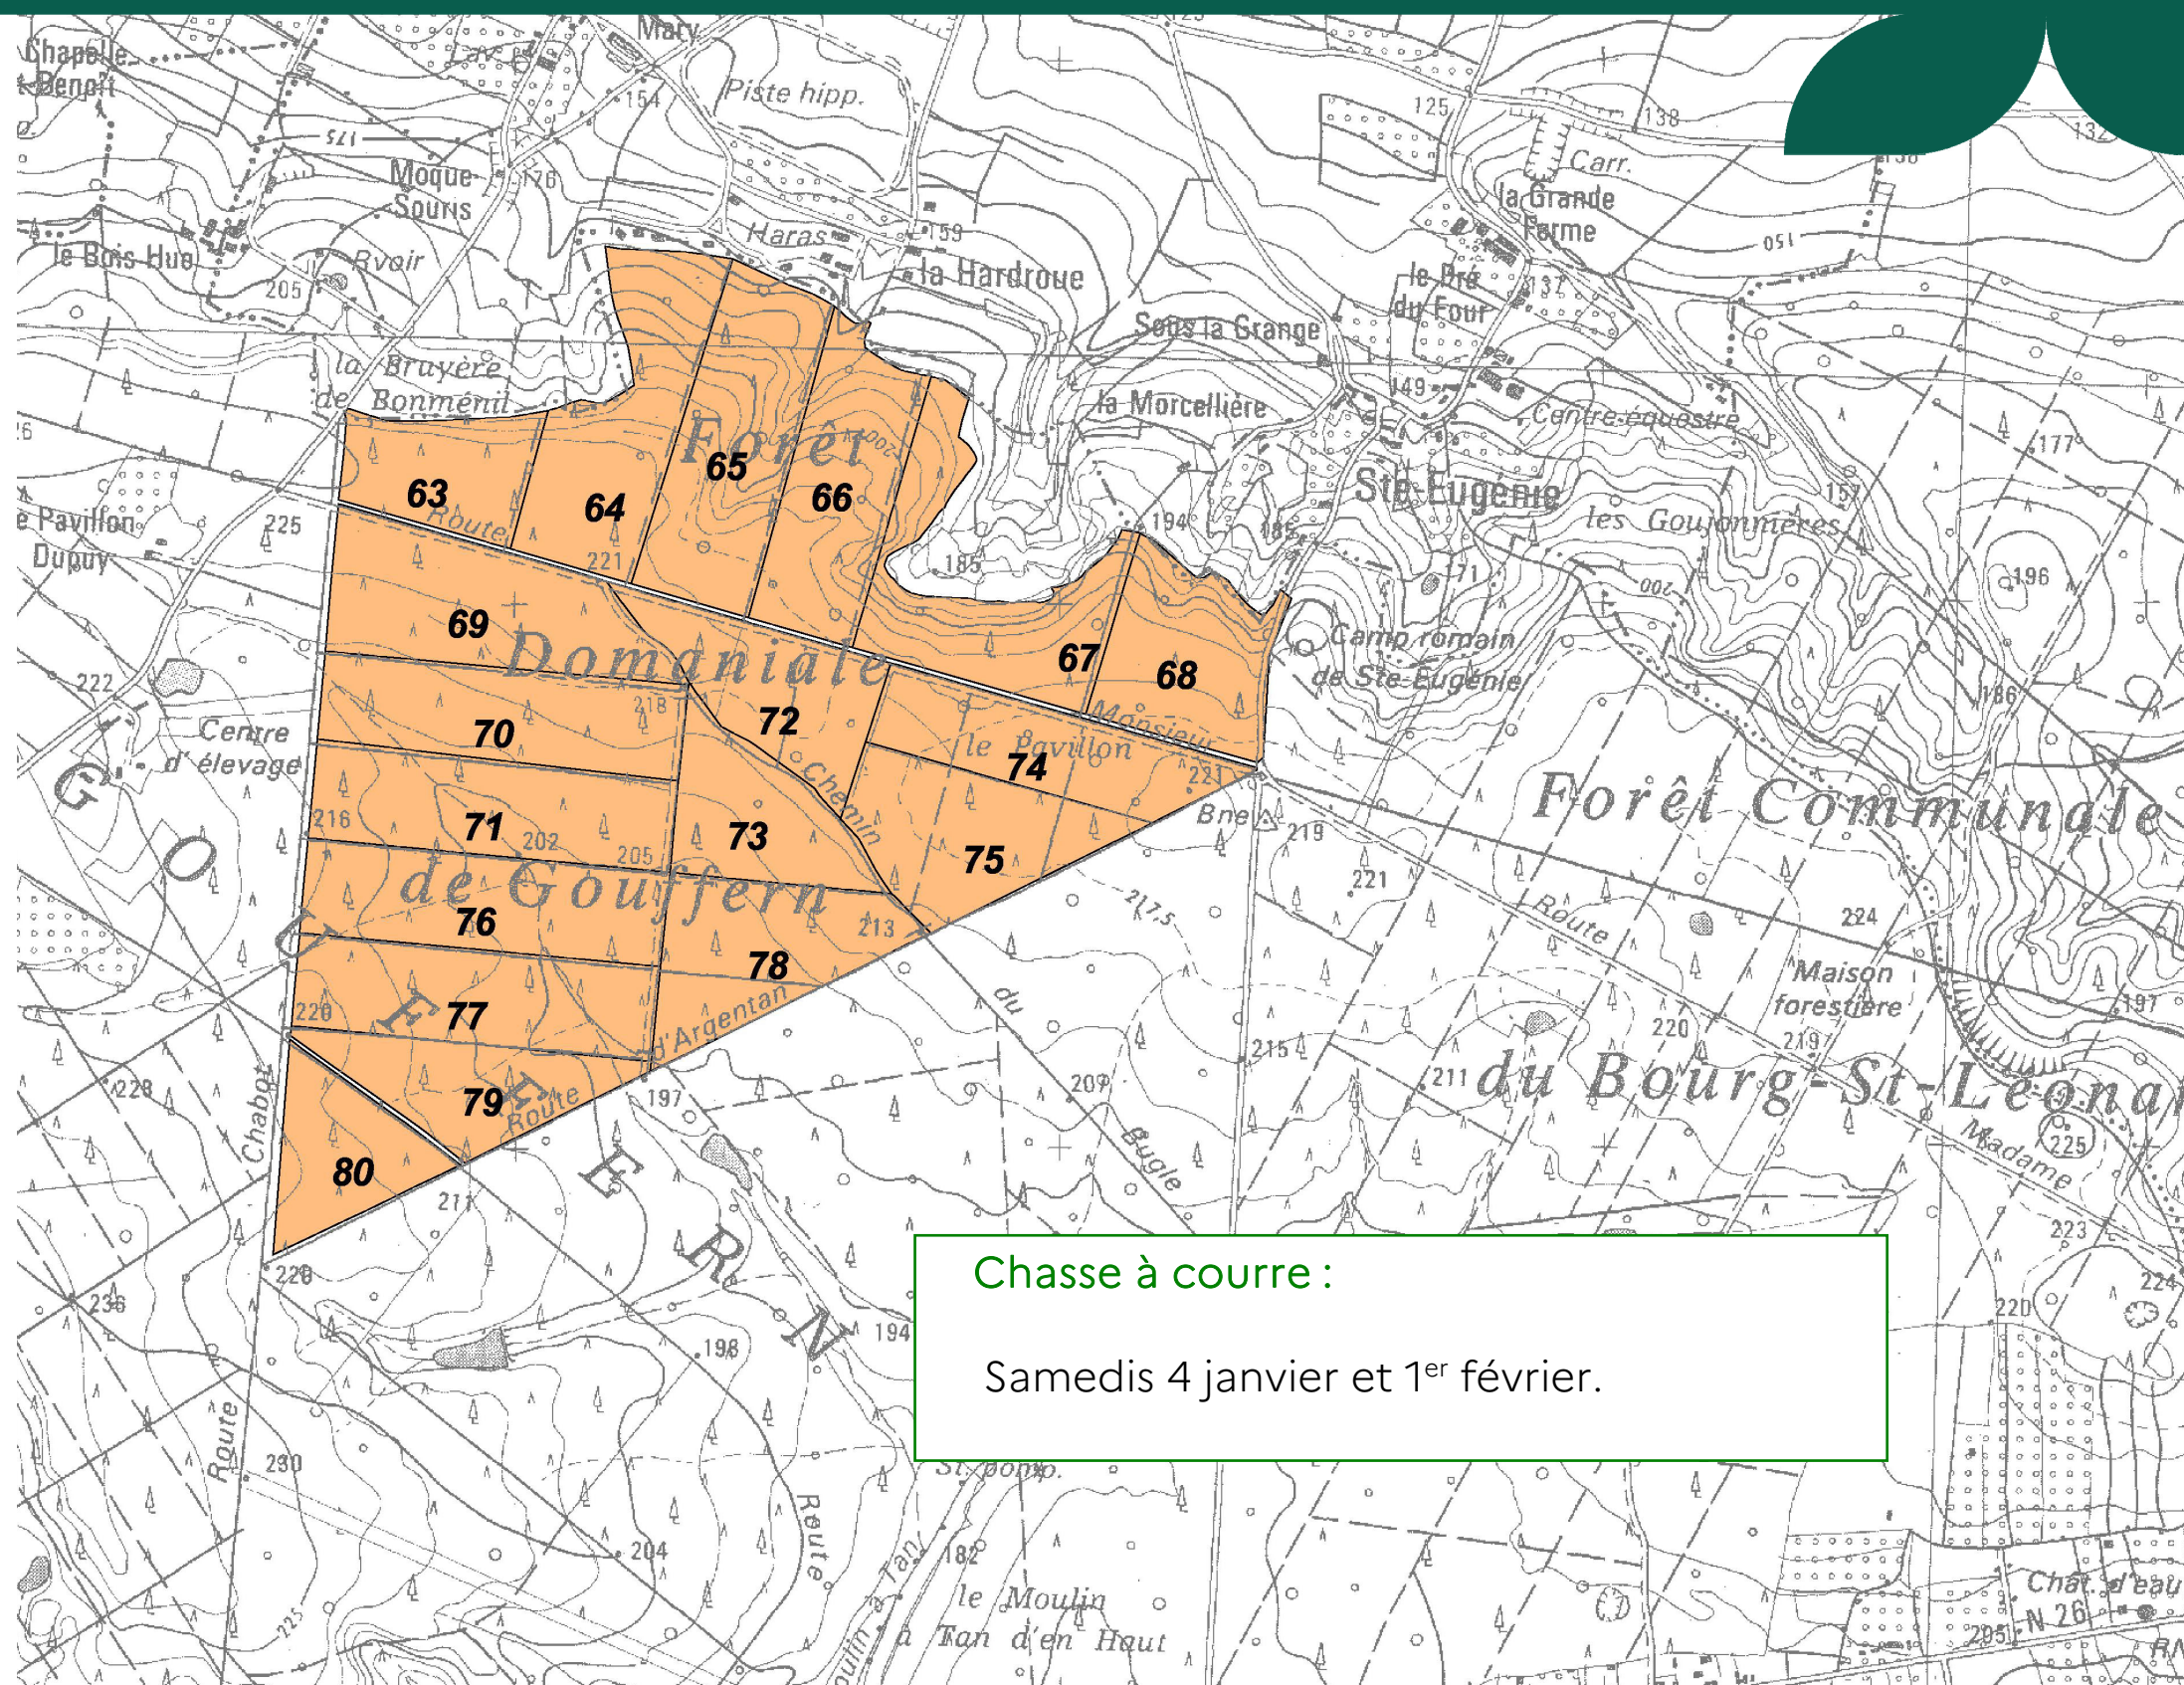

CALENDRIER DE CHASSE - Saison 2024-2025

FORET DOMANIALE DE GRANDE GOUFFERN

(susceptible de modifications)

Octobre :

Dimanche 27 octobre

Novembre :

Lundi 25 (bécasse)

Dimanches 11 (bécasse) et 24

Décembre :

Mardi 22 (bécasse)

Dimanche 20

Janvier :

Lundi 20 (bécasse)

Dimanches 5 (bécasse) et 19

Février :

Lundi 10 (bécasse)

Samedis 8 et 22

Dimanche 2 (bécasse)

Chasse à courre :

Samedis 4 janvier et 1er février.

Flashez et retrouvez les
calendriers de chasse
des forêts domaniales
de Normandie.
www.onf.fr